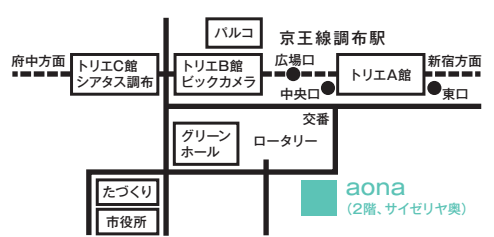

2018

Summer >>> Autumn

子育てカフェ aona

カフェ「aona」は、調布市の子育て支援施設です。子連れで気兼ねなくお食事ができるほか、たくさんのイベントを開催しています。運営は市に選定されたNPO法人ちょうふ子育てネットワーク・ちょこネットが行っています。

お祝い・ママ会・クラス会は、
aonaにおまかせ

50人~100人の宴会も

こどもパーティープレート 1000円

広~い、27畳のお座敷

子どもが寝転んでも泣いてもOK

パーティーコース 1500円~2500円

エビス樽生、ワイン、ハイボールほか自家製ジンジャールなど

充実の飲み放題が1500円

※値段は税別です

aona あおな
cafe

営業時間 日・月・水・木 10時~18時
金・土 10時~21時
※飲食提供は11時30分から

定休日 火曜日

お問い合わせ 050-3745-8864
メール: cafeaona@gmail.com
HP: <https://cafeaona.jimdo.com/>
ご予約はHPから

調布市布田4-17-10、2階(こどもとフラット内)

お祝い・ママ会・クラス会は、 aonaにおまかせ

PARTY MENU

パーティーメニュー

こどもパーティープレート…1000円

ハンバーグ、ポテトフライ、ごまのおにぎり
オレンジジュース、ミニケーキ